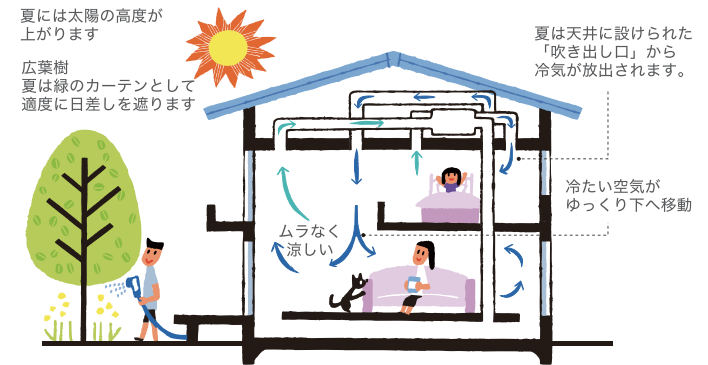

小川工務店松戸モデルハウス
千葉県松戸市小金原5-2-12

玄関土間からリビング入る小上がりには風除用の扉、全ての窓はLow-Eガラス、南側の床はダイレクトゲインを狙ったタイル貼、パッシブデザインとパッシブエアコンの性能を確認できるモデルハウス。

ゆうメール

追加開催 奈良県 家族の森服部モデルハウス 7月27日(木) ①10:30~ ②13:00~ ③15:30~

会場と日時	愛知県 SHARES ラグーナ蒲郡 OM-WORKS	7月20日(木)	①10:30~ ②13:00~ ③15:30~
		8月2日(水)	①10:30~ ②13:00~ ③15:30~
		8月31日(木)	①10:30~ ②13:00~ ③15:30~
	静岡県 OM ソーラー地球のたまご	7月25日(火)	①10:30~ ②13:00~ ③15:30~
プログラム	奈良県 家族の森服部モデルハウス	7月28日(金)	①10:30~ ②13:00~ ③15:30~
	千葉県 小川工務店松戸モデルハウス	8月4日(金)	①10:30~ ②13:00~ ③15:30~
	[建物見学] パッシブエアコン設置の実例をご覧ください		
	[セミナー] 「エアコン一台でかしこく全館冷暖房」そのしくみを教えます		

※見学1時間、セミナー30分、合計1時間半程度を予定しています。

エアコン1台でかしこく全館冷暖房

「どこにいても心地よい」を1台で実現します。

- 室温にムラがない
- 気流感を感じない
- 冬は足元からぽかぽか 床暖房
- 壁すっきり 室外機も1台だけ

今年の夏は自然な涼しさを愉しもう。

1 FAX または
2 申込みフォーム
にてお申込み下さい。

お申込締切：開催3日前
OM ソーラー株式会社
〒431-1207
静岡県浜松市西区村柳町 4601
TEL.053-488-1707
info@passivaircon.com
passivaircon.com